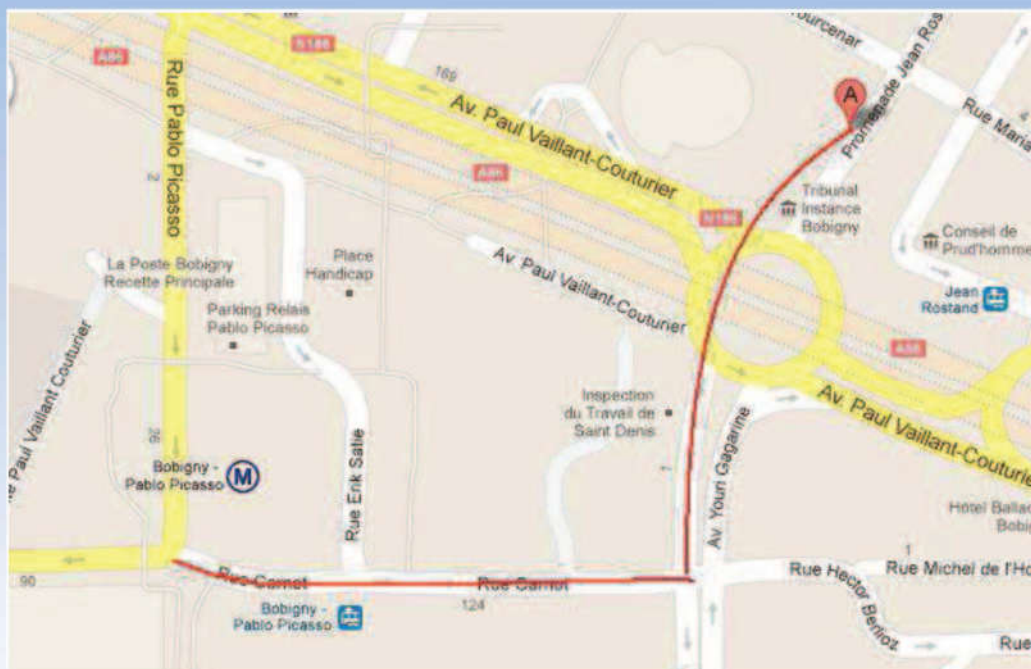

**PRÉFET
DE LA SEINE-
SAINT-DENIS**

*Liberté
Égalité
Fraternité*

**DIRECTION DEPARTEMENTALE
DE LA PROTECTION DES
POPULATIONS**

1-7 Promenade Jean ROSTAND – Immeuble l'Européen
93005 BOBIGNY cedex
Tél. : 01 41 60 65 65 (du lundi au vendredi – de 9H30 à 12h et de 14h à 16h)
Mel : ddpp@seine-saint-denis.gouv.fr
www.seine-saint-denis.gouv.fr

Moyens de transport

Ligne 5: Direction Bobigny Pablo Picasso Arrêt Bobigny Pablo Picasso

Tramway Ligne 1: Arrêt Jean Rostand

En voiture: Autoroute A86 sortie 15